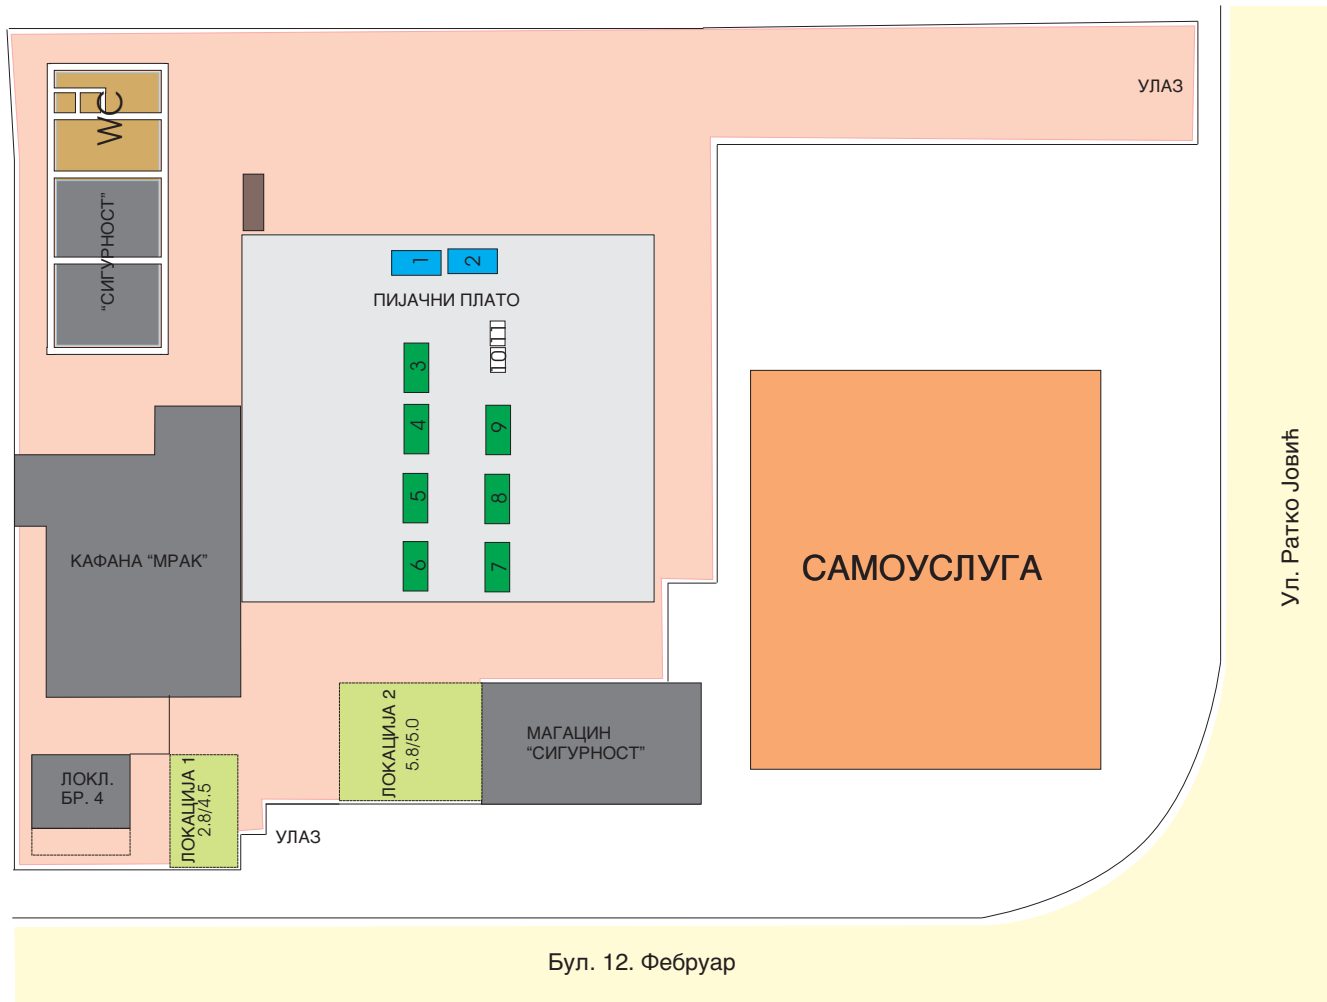

ПИЈАЦА “РАТКО ЈОВИЋ” - 2015

СКИЦА РАСПОРЕДА ПИЈАЧНИХ ТЕЗГИ

ЛЕГЕНДА

- ПОЉОПРИВРЕДНА ТЕЗГА 7 ком.
- РОБНА ТЕЗГА 2 ком.
- ТЕЗГА ЗА ПРОДАЈУ МЛЕЧНИХ ПРОИЗВОДА ... 2 ком.
- ЛОКАЛ 4 ком.
- ЛОКАЦИЈА ЗА ПОСТАВЉАЊЕ БАРАКА 2 ком.