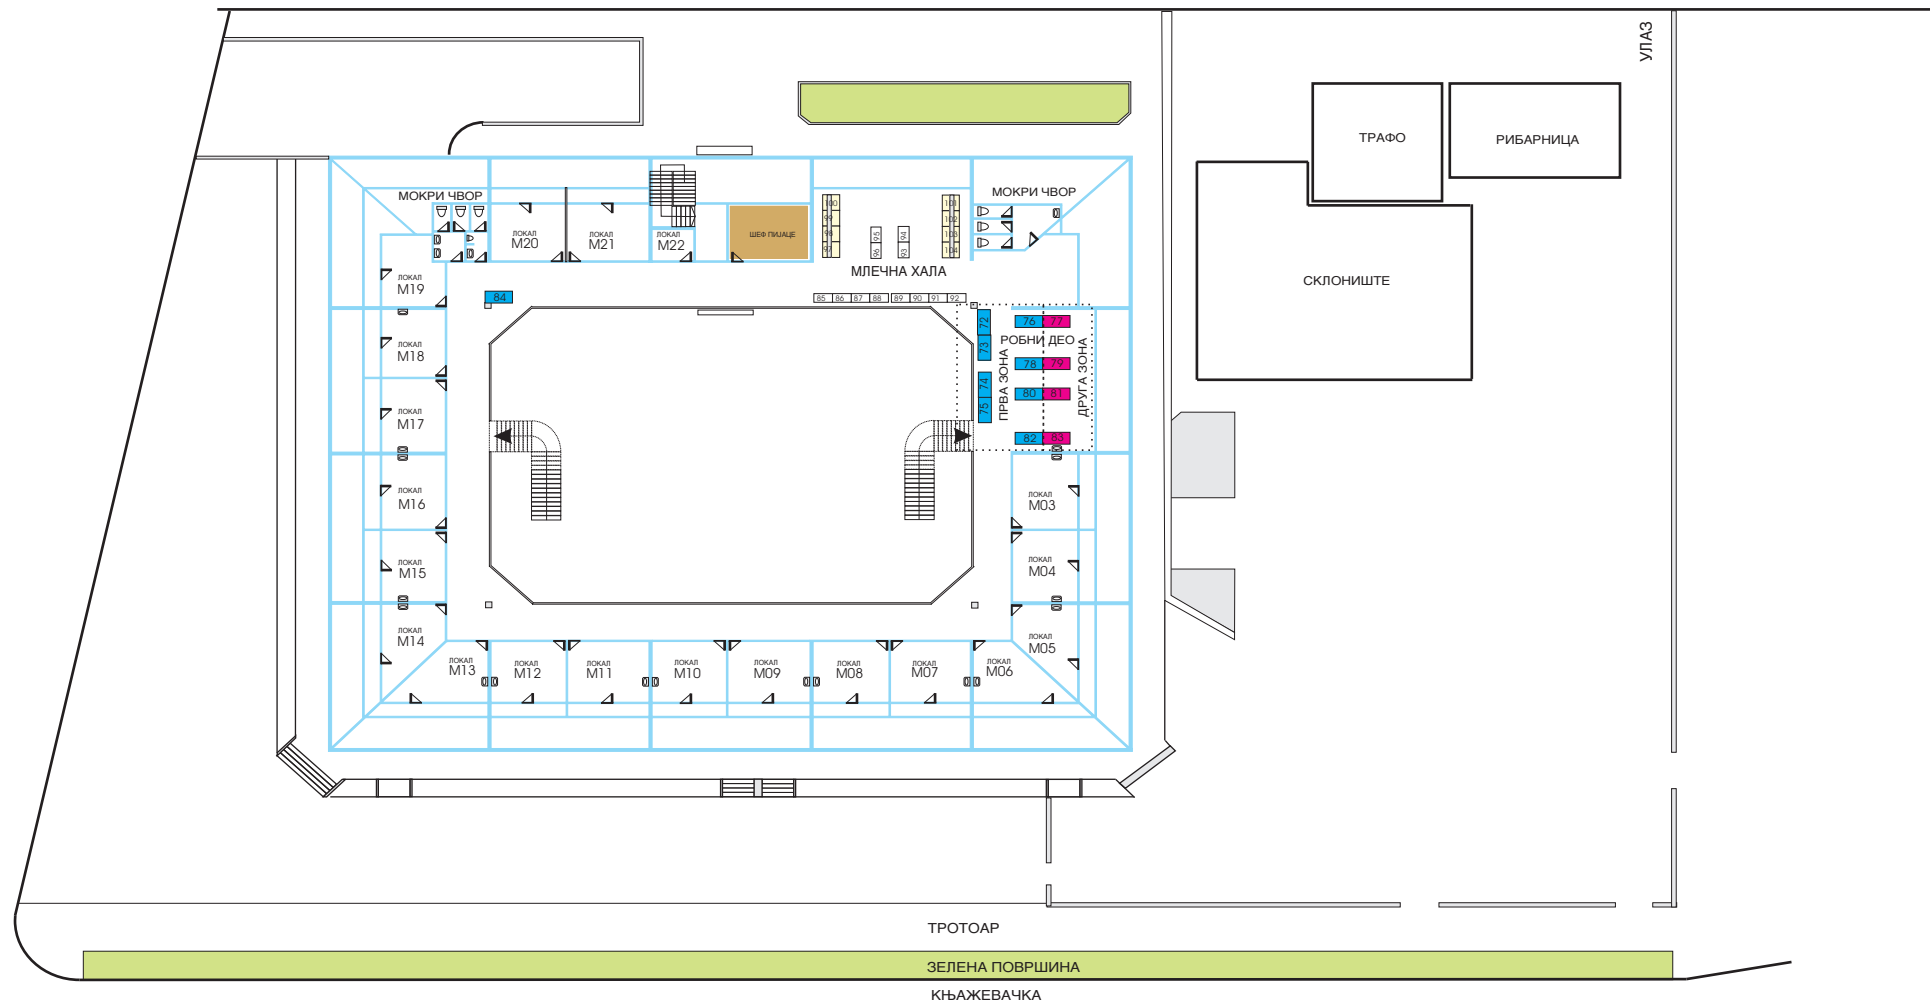

ПИЈАЦА “ДУРЛАН” - ПРИЗЕМЉЕ - 2015

СКИЦА РАСПОРЕДА ПИЈАЧНИХ ТЕЗГИ

ЛЕГЕНДА

- ПОЉОПРИВРЕДНА ТЕЗГА - ПРВА ЗОНА 29 ком.
- ПОЉОПРИВРЕДНА ТЕЗГА - ДРУГА ЗОНА 20 ком.
- ПИЉАРСКА ТЕЗГА 8 ком.
- ТЕЗГА ЗА ПРОДАЈУ ЈАЈА 7 ком.
- ТЕЗГА ЗА ПРОДАЈУ ЦВЕЋА 7 ком.
- МАГАЦИН 17 ком.

ЛЕГЕНДА - ПИЈАЧНИ ПЛАТО

- ПРВА ЗОНА 89 ком.
- ДРУГА ЗОНА 59 ком.
- КОРПА ЗА БОСТАН ... 6 ком.
- ЛОКАЛ 64 ком.

У Нишу, 31.12.2014.

ЈКП “Тржница” Ниш
директор,
Радован Милојевић, дипл.инж.маш.

ПИЈАЦА “ДУРЛАН” - МЕЗАНИН - 2015

СКИЦА РАСПОРЕДА ПИЈАЧНИХ ТЕЗГИ

ЛЕГЕНДА

	РОБНА ТЕЗГА - ПРВА ЗОНА	9 КОМ.
	РОБНА ТЕЗГА - ДРУГА ЗОНА	4 КОМ.
	ТЕЗГА ЗА ПРОДАЈУ МЛЕЧНИХ ПРОИЗВОДА	12 КОМ.
	ВИТРИНА ЗА ПРОДАЈУ МЛЕЧНИХ ПРОИЗВОДА	8 КОМ.
	ЛОКАЛ	20 КОМ.