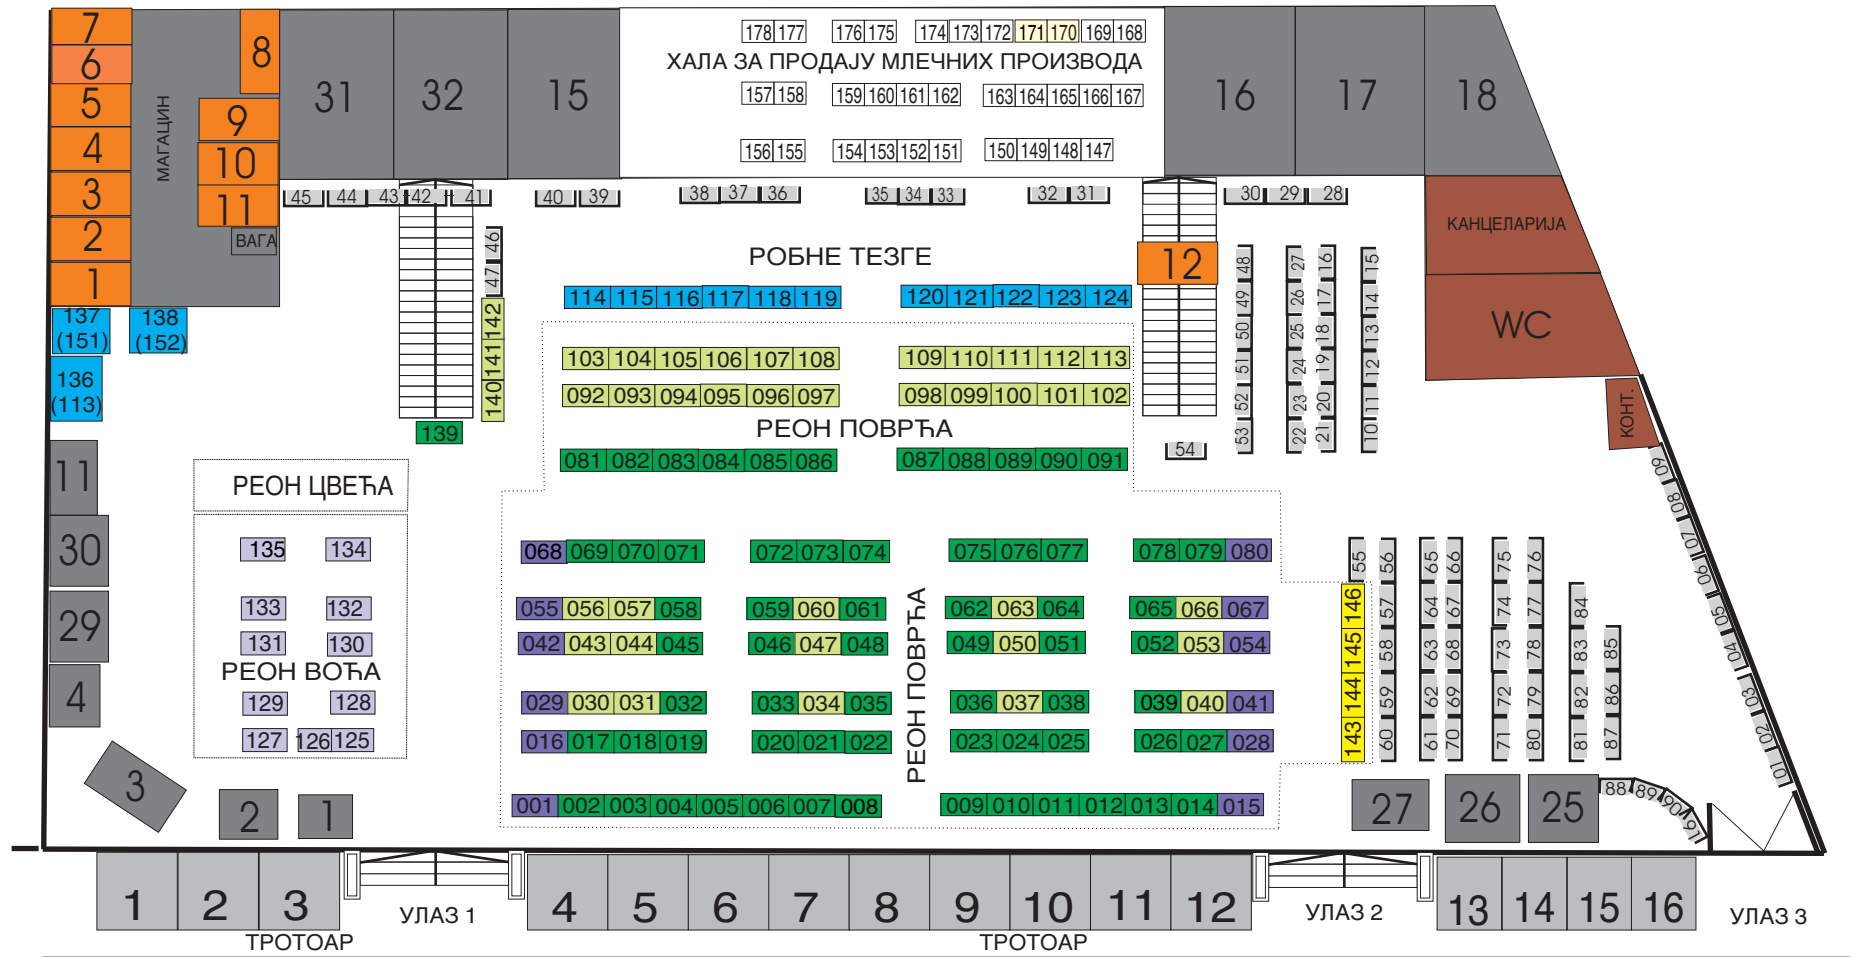

ПИЈАЦА "БУБАЊ" - 2015

СКИЦА РАСПОРЕДА ПИЈАЧНИХ ТЕЗГИ

ЛЕГЕНДА

	ПОЉОПРИВРЕДНА ТЕЗГА - ЕКСТРА ЗОНА	12 ком.
	ПОЉОПРИВРЕДНА ТЕЗГА - ПРВА ЗОНА	65 ком.
	ПОЉОПРИВРЕДНА ТЕЗГА - ДРУГА ЗОНА	40 ком.
	РОБНА ТЕЗГА.....	14 ком.
	ТЕЗГА ЗА ПРОДАЈУ ЈАЈА	4 ком.
	ТЕЗГА ЗА ПРОДАЈУ ВОЋА И ЦВЕЋА	11 ком.
	ТЕЗГА ЗА ПРОДАЈУ МЛЕЧНИХ ПРОИВОДА	30 ком.
	ВИТРИНА ЗА ПРОДАЈУ МЛЕЧНИХ ПРОИЗВОДА	2 ком.
	ПИЈАЧНО МЕСТО НА ПЛАТОУ	91 ком.
	ПИЈАЧНО МЕСТО НА ТРОТОАРУ	16 ком.
	МАГАЦИН	12 ком.
	ЛОКАЛ	16 ком.