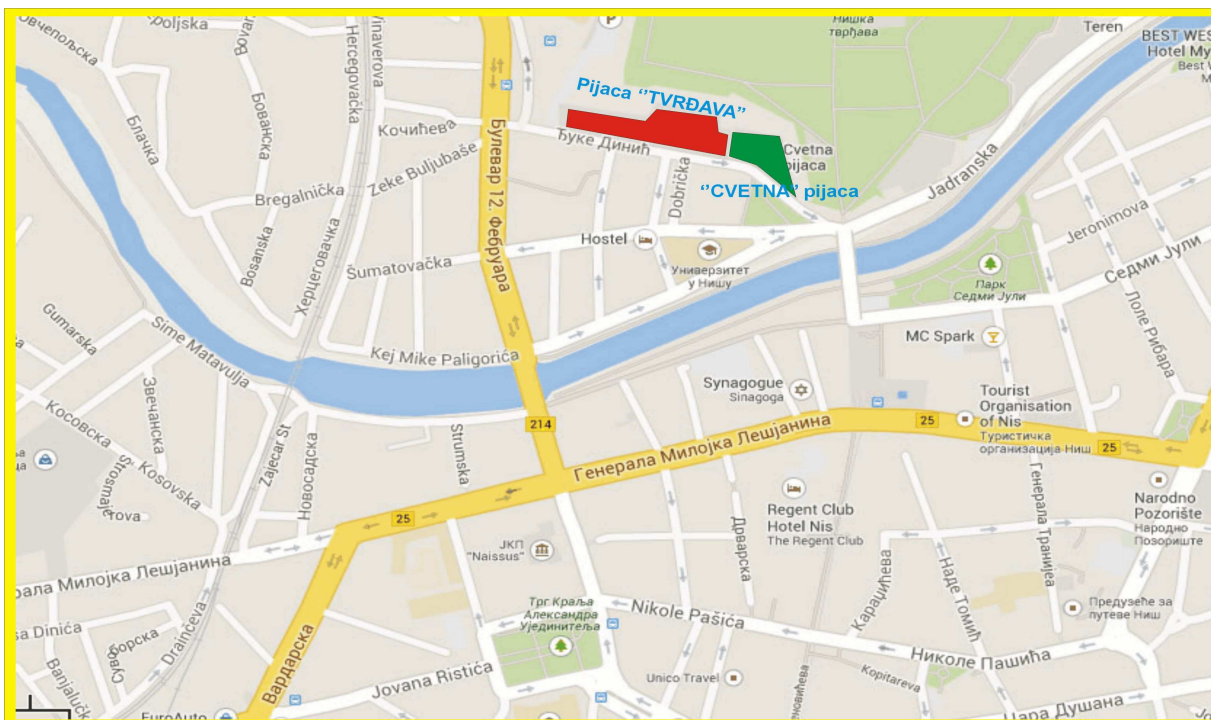

PIJACA "TVRĐAVA"

Lokacija pijace:

Osnovni podaci:

MEŠOVITA PIJACA TVRĐAVA ul. Đuke Dinić br 4							
TELEFON	018/ 511 - 939						
POVRŠINA	8.469 m ²						
ŠEF PIJACE	PEJČIĆ IVAN						
VRSTA TEZGE	Piljarske	Poljopr.	Mlečni proiz.	Prodaja jaja	Prodaja cveća	Plastika	Ostale
TEZGE	34	319	164	22	9	14	268
UKUPNO	830 tezge						
MESTA	26 stalnih mesta						
LOKALI	86 + 11						
MESTA	8 za prodaju sezonskog rasada cveća u martu i aprilu mesecu.						
RADNO VREME	Letnje 1.5. – 31.10. od 5.00 do 18.00h						
	Zimsko 1.11. – 30.4. od 5.30 do 17.00h						

Rezervacija prodajnih mesta na pijaci: Kocić Saša i Jovanović Slavica

Skica rasporeda tezgi: