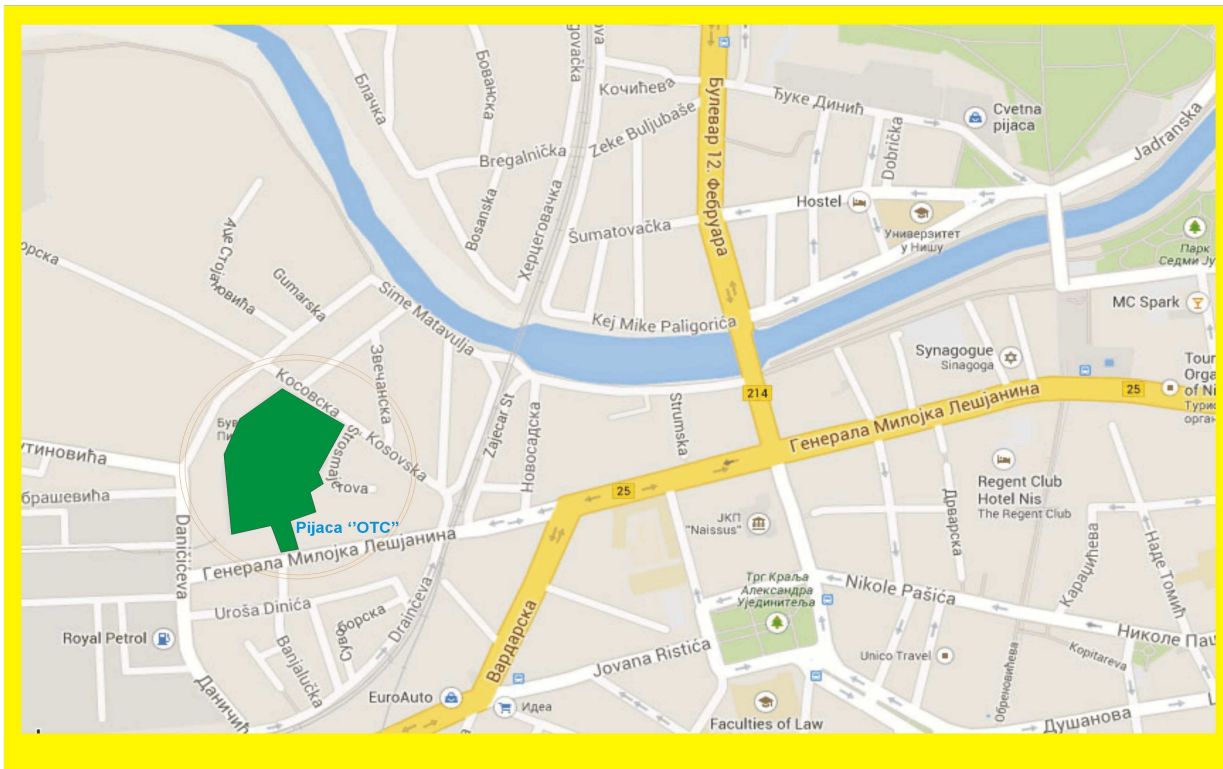

PIJACA "OTC"

Lokacija pijace:

Osnovni podaci:

ROBNA PIJACA – OTC (OTVORENI TRŽNI CENTAR) ul. Milojka Lešjanina br.80	
TELEFON	018/ 1563 – 800
POVRŠINA	26.437 m²
ŠEF PIJACE	RADENKOVIĆ MIROSLAV
ZONA TEZGE	ROBNE TEZGE
	364
UKUPNO	364
MESTA	224
LOKALI	16 - tuđi
MESTA	-
RADNO VREME	Letnje 1.5. – 31.10. od 5.00 do 18.00h
	Zimsko 1.11. – 30.4. od 5.30 do 17.00h

Rezervacija prodajnih mesta na pijaci: Okičić Radule