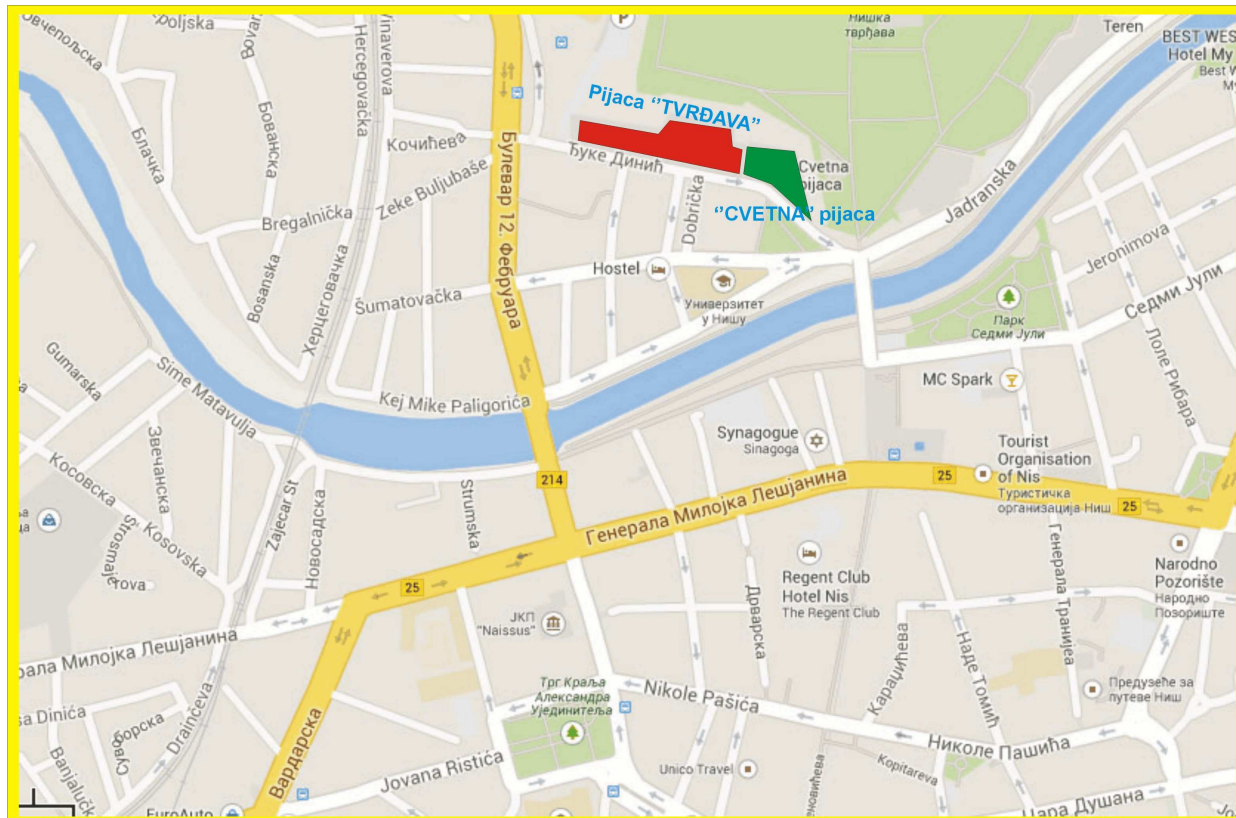

“CVETNA” PIJACA

Lokacija pijace:

Osnovni podaci:

ROBNA PIJACA – CVETNA ul. Đuke Dinić br. 4		
TELEFON	018/ 547 – 525 lok. 124	
POVRŠINA	5.548 m²	
ŠEF PIJACE	ĐORĐEVIĆ MIRJANA	
	ROBNE	PRODAJA CVEĆE
TEZGE	243	4
UKUPNO	248	
MESTA	-	
LOKALI	28	
MESTA	-	
RADNO VREME	Letnje 1.5. – 31.10. od 5.00 do 18.00h	
	Zimsko 1.11. – 30.4. od 5.30 do 17.00h	

Rezervacija prodajnih mesta na pijaci: : Krstić Nenad i Vuksanović Katarina

Skica rasporeda tezgi: